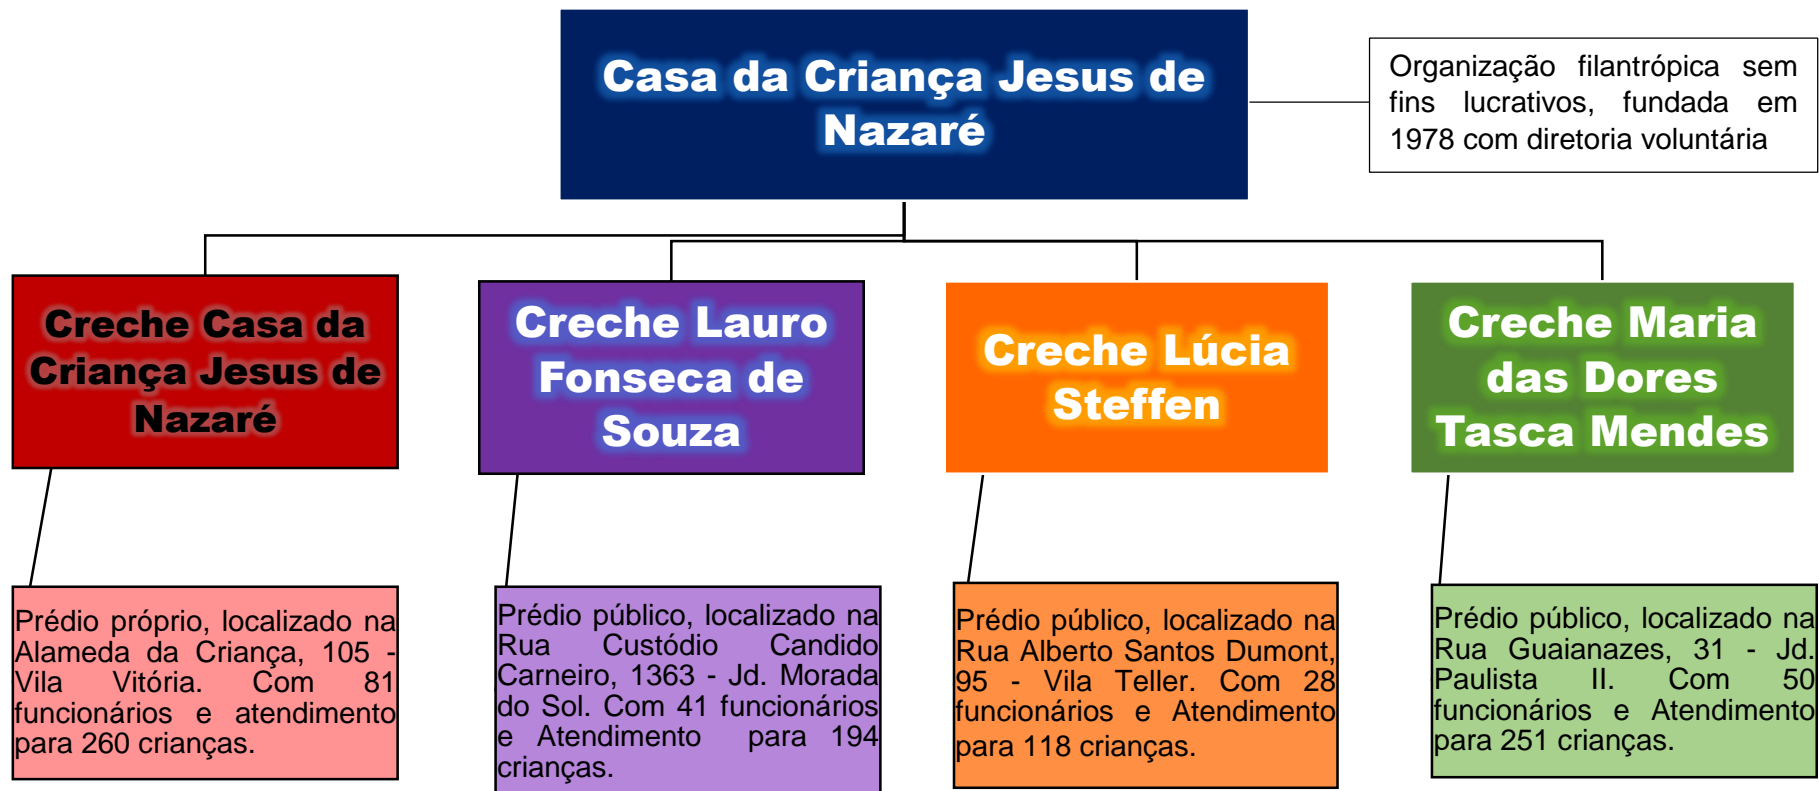

Estrutura Organizacional

As unidades de creche são administradas através de parcerias públicas firmadas junto a Secretária Municipal de Educação de Indaiatuba, mediante chamamento público.